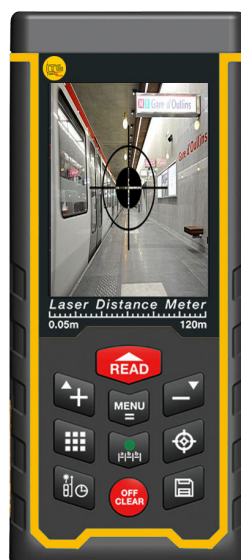

TÉLÉMÈTRE LASER

LTE T120 ●

Télémètre 120 mètres caméra

Référence : 9020

- Visée : caméra
- Transmission : Bluetooth, USB
- Portée : 120 m
- Précision : ± 1.5 mm
- Affichage minimum : 1 mm
- Distance minimum : 50 mm
- Mémoire : 100 points
- Unité : m, ft
- Fonction : longueur, surface, volume, Pythagore, addition, soustraction, inclinaison digitale
- Diode laser : 635 nm classe II
- Autonomie : 500 mesures
- Alimentation : NI-mh 800 mAh rechargeable
- Dimensions : 125 x 54 x 27 mm
- Poids : 147 g
- Filetage : 1/4"
- Protection : IP54
- Garantie : 2 ans