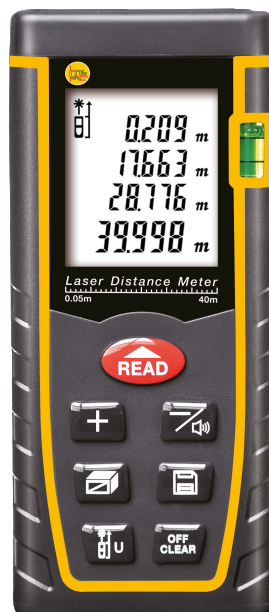

TÉLÉMÈTRE LASER

LTE T40

Télémètre 40 mètres

Référence : 9018

- Portée : 40 m
- Précision : ± 2 mm
- Affichage minimum : 1 mm
- Distance minimum : 50 mm
- Mémoire : 30 points
- Unité : m, ft
- Fonction : longueur, surface, volume, Pythagore, addition, soustraction
- Diode laser : 635 nm classe II
- Autonomie : 8 000 mesures
- Alimentation : 2x1.5 V AAA piles
- Dimensions : 112 x 50 x 25 mm
- Poids : 110 g
- Filetage : 1/4"
- Protection : IP54
- Garantie : 2 ans